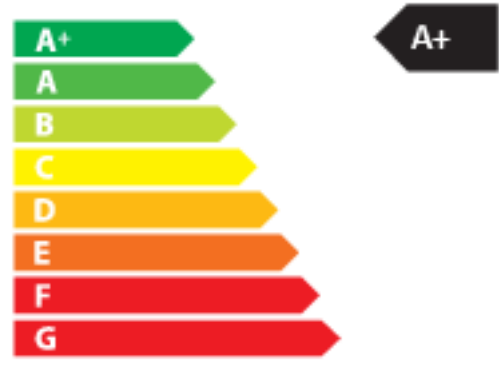

Zehnder Focus 200

41 dB

200 m³/h