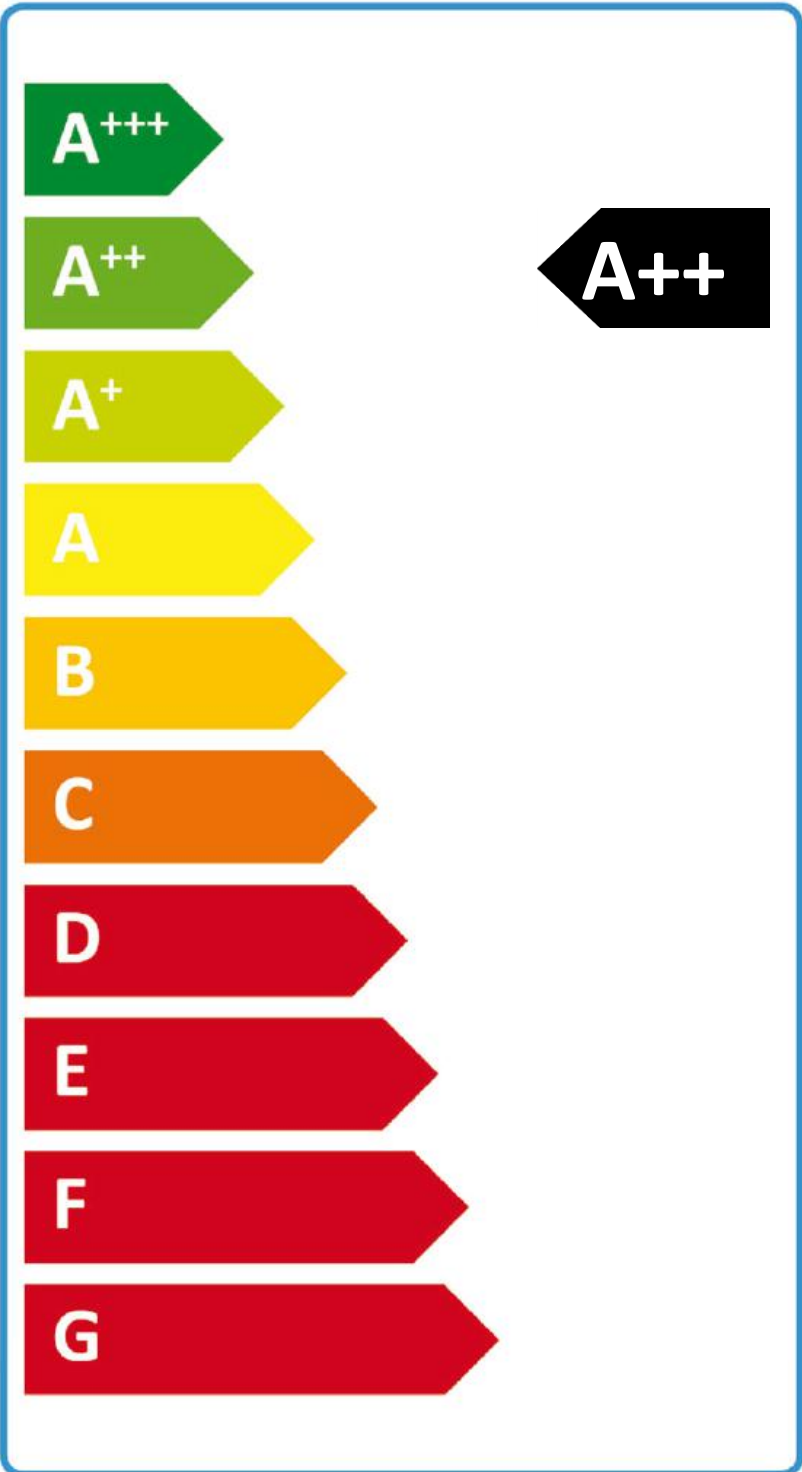

ENERG  
енергия · ενέργεια

# ThermiAir 16 biva

98.30000-6406

+		<input type="checkbox"/>
+		<input type="checkbox"/>
+		<input checked="" type="checkbox"/>
+		<input type="checkbox"/>